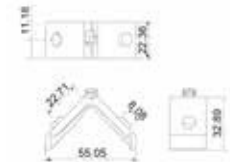

BRK 8056				
SKU	Características	Precios por pieza		
		Mayoreo	Medio mayoreo	Público con IVA
MX67045	Escuadra tetón, de extrusión de aluminio con pivote y tornillo llave allen. Serie: V4000 y 4600 (hoja) Acabado: Natural