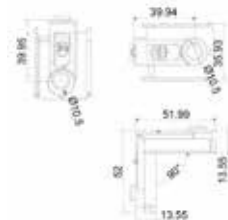

BRK 8037				
SKU	Características	Precios por pieza		
		Mayoreo	Medio mayoreo	Público con IVA
MX67033	Set contra y gancho para jaladeras de embutir. Material: Aluminio Acabado: Natural Fijación: A zoclo Serie: V4500 y 10000			

ESCUADRAS

BRK 8040				
SKU	Características	Precios por pieza		
		Mayoreo	Medio mayoreo	Público con IVA
MX66994	Escuadra de botón para hoja y marco. Medidas: 23.7 x 14.6 mm Acabado: Natural Serie: V4500 y 10000 (riel)			

BRK 8041				
SKU	Características	Precios por pieza		
		Mayoreo	Medio mayoreo	Público con IVA
MX66995	<p>Escuadra de botón para hoja y marco. Medidas: 35.9 x 13.9 mm Acabado: Natural Serie: V4000, V4500, AB V (marco/hoja), AB P (marco/hoja), 1400 V, 1400 P, 80 (marco), 4600 (opción riel triple), 1000 (hoja), S45 (Fijo, ventana y puerta), S150 (Fijo, marco y hoja)</p>			

BRK 8042				
SKU	Características	Precios por pieza		
		Mayoreo	Medio mayoreo	Público con IVA
MX66996	<p>Escuadra de botón para hoja y marco. Medidas: 22.4 x 10.4 mm Acabado: Natural Serie: V4000, 80 (hoja) y 4600</p>			