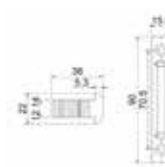

BRK 8037				
SKU	Características	Precios por pieza		
		Mayoreo	Medio mayoreo	Público con IVA
MX67033	Set contra y gancho para jaladeras de embutir. Material: Aluminio Acabado: Natural Fijación: A zoclo Serie: V4500 y 10000