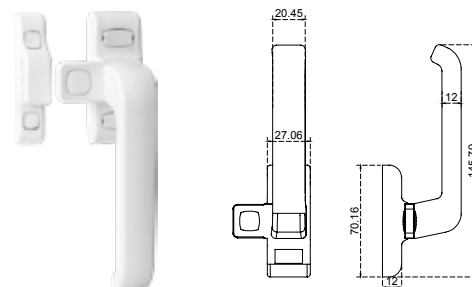

BRK 8030

SKU	Clave comercial	Características	Precios por pieza		
			Mayoreo	Medio mayoreo	Público con IVA
MX67017	BRK 8030LBlanco	Cierre a presión, para ventana izquierdo y derecho. Material: Zamak Acabado: Blanco, negro y natural Serie: P2500, AB V, V50 y 1400 V			
MX67018	BRK 8030LNegro				
MX67019	BRK 8030LNatural				
MX67020	BRK 8030RBlanco				
MX67021	BRK 8030RNegro				
MX67022	BRK 8030RNatural