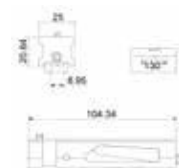

BRK 8025 A				
SKU	Características	Precios por pieza		
		Mayoreo	Medio mayoreo	Público con IVA
MX67011	Carretilla ajustable de dos rodajas de nylon con agujas. Capacidad de carga: 100 kg Serie: 80			

BRK 8026 B				
SKU	Características	Precios por pieza		
		Mayoreo	Medio mayoreo	Público con IVA
MX67012	Carretilla mosquitero ajustable de una rodaja de nylon con baleros. Capacidad de carga: 15 kg Serie: 4600			

BRK 8026 A				
SKU	Características	Precios por pieza		
		Mayoreo	Medio mayoreo	Público con IVA
MX67013	Carretilla ajustable de una rodaja de nylon con agujas. Capacidad de carga: 40 kg Serie: 4600			

BRK 8027 A				
SKU	Características	Precios por pieza		
		Mayoreo	Medio mayoreo	Público con IVA
MX67014	Carretilla ajustable de dos rodajas de nylon con agujas. Capacidad de carga: 100 kg Serie: 4600			