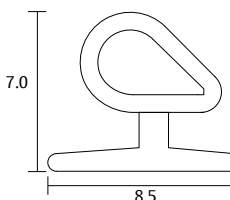

BRK 8071				
SKU	Características	Precios por pieza		
		Mayoreo	Medio mayoreo	Público con IVA
MX67051	Goma burbuja, base rígida. Base: 8.5 mm rollo de 200 m Serie: 1400 V y 1400 P Material: Caucho Acabado: Negro / Base naranja