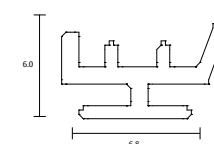

BRK 8066				
SKU	Características	Precios por pieza		
		Mayoreo	Medio mayoreo	Público con IVA
MX67050	Empaque hoja, base de 6.5 mm rollo de 200 m. Serie: AB V y AB P Material: PVC Acabado: Negro / Base naranja