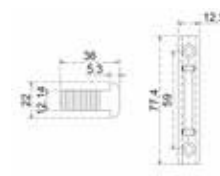

BRK 8036				
SKU	Características	Precios por pieza		
		Mayoreo	Medio mayoreo	Público con IVA
MX67032	Set contra y gancho para jaladeras de embutir. Material: Aluminio Acabado: Natural Fijación: A zoclo Serie: V4000, 70 y 80