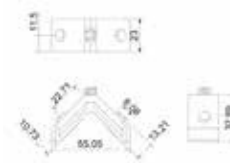

BRK 8055				
SKU	Características	Precios por pieza		
		Mayoreo	Medio mayoreo	Público con IVA
MX67044	Escuadra tetón, de extrusión de aluminio con pivote y tornillo llave allen. Serie: V4000 y 4600 (3 rieles) Acabado: Natural