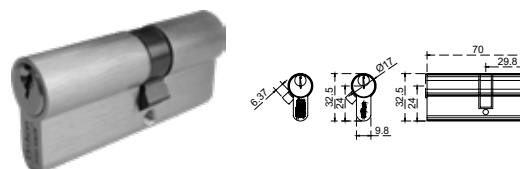

BRK 8031

SKU	Características	Precios por pieza		
		Mayoreo	Medio mayoreo	Público con IVA
MX67023	Doble Cilindro Alta Seguridad. Medidas: 30x40 mm Material: Acero Inoxidable Acabado: Satin Serie: P2500, AB P y 1400 P