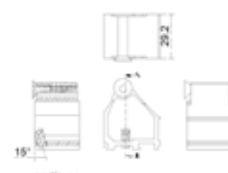

BRK 8051				
SKU	Características	Precios por pieza		
		Mayoreo	Medio mayoreo	Público con IVA
MX67043	Unión pilastra para puerta. Serie: P2500, AB P y 1400 P Acabado: Natural