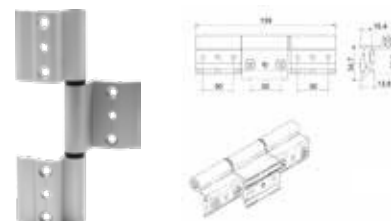

BRK 8003						
SKU	Acabado	Características	Precios por pieza			
			Mayoreo	Medio mayoreo	Público con IVA	
MX67002	Blanco	Bisagra de tres palas, para puertas de la línea española. Serie: P2500 y 1400 P				
MX67003	Negro					
MX67004	Natural					