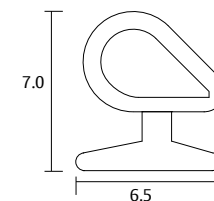

GOMAS, EMPAQUES Y FELPAS

BRK 8065				
SKU	Características	Precios por pieza		
		Mayoreo	Medio mayoreo	Público con IVA
MX67049	Empaque hongo, base de 6.5 mm rollo de 200 m. Serie: AB V y AB P Material: Caucho Acabado: Negro / Base naranja