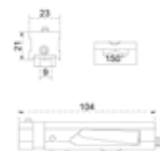

BRK 8025 A				
SKU	Características	Precios por pieza		
		Mayoreo	Medio mayoreo	Público con IVA
MX67011	Carretilla ajustable de dos rodajas de nylon con agujas. Capacidad de carga: 100 kg Serie: 80