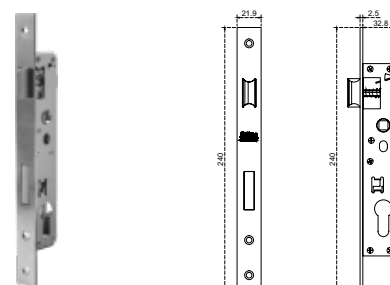

BRK 8080

SKU	Características	Precios por pieza		
		Mayoreo	Medio mayoreo	Público con IVA
MX67024	Cerradura paleta de embutir para perfiles de aluminio. Backset de 20 mm x 85 mm Material vista: Acero inoxidable en frentes de cerraduras y cerraderos Fijación: A zoclo Acabado: Satin Serie: P2500, AB P, P50 Y 1400 P (no monumental)			