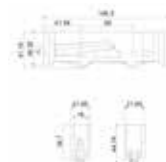

TecnoMX

ASSA ABLOY

DOPLIN70				
SKU	Características	Precios por pieza		
		Mayoreo	Medio mayoreo	Público con IVA
MX65153	Carretilla ajustable de dos rodajas de nylon con baleros. Capacidad de carga: 50 kg Serie: 70