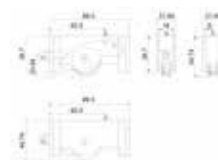

TecnoMX

ASSA ABLOY

PLIN70				
SKU	Características	Precios por pieza		
		Mayoreo	Medio mayoreo	Público con IVA
MX65145	Carretilla ajustable de una rodaja de nylon con baleros. Capacidad de carga: 25 kg Serie: 70