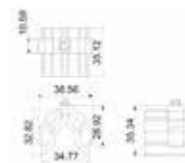

BRK 8045				
SKU	Características	Precios por pieza		
		Mayoreo	Medio mayoreo	Público con IVA
MX67040	Escuadra unión para ventana. Serie: P2500 y 1400 V Acabado: Natural