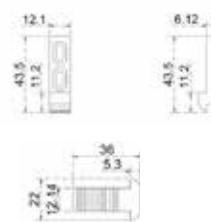

BRK 8035				
SKU	Características	Precios por pieza		
		Mayoreo	Medio mayoreo	Público con IVA
MX67031	Set contra y gancho para jaladeras de embutir. Material: Aluminio Acabado: Natural Fijación: A zoclo Serie: 70