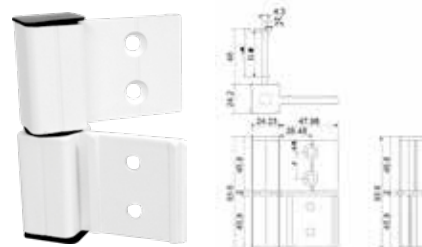

TecnoMX
ASSA ABLOY

BI70						
SKU	Clave comercial	Acabado	Características	Precios por pieza		
				Mayoreo	Medio mayoreo	Público con IVA
MX65391	BI70BL	Blanco	Bisagra para puerta y ventana abatible, línea Eurovent. Serie: V50 y P50			
MX65393	BI70D4	Negro				
MX65392	BI70NA	Natural