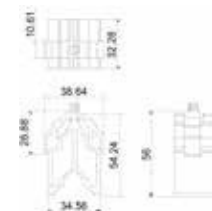

BRK 8046				
SKU	Características	Precios por pieza		
		Mayoreo	Medio mayoreo	Público con IVA
MX67041	Escuadra unión para puerta. Serie: P2500 y 1400 P Acabado: Natural