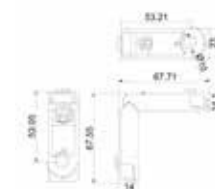

ESCUADRAS

BRK 8040				
SKU	Características	Precios por pieza		
		Mayoreo	Medio mayoreo	Público con IVA
MX66994	Escuadra de botón para hoja y marco. Medidas: 23.7 x 14.6 mm Acabado: Natural Serie: V4500 y 10000 (riel)			

BRK 8041				
SKU	Características	Precios por pieza		
		Mayoreo	Medio mayoreo	Público con IVA
MX66995	<p>Escuadra de botón para hoja y marco. Medidas: 35.9 x 13.9 mm Acabado: Natural Serie: V4000, V4500, AB V (marco/hoja), AB P (marco/hoja), 1400 V, 1400 P, 80 (marco), 4600 (opción riel triple), 1000 (hoja), S45 (Fijo, ventana y puerta), S150 (Fijo, marco y hoja)</p>			