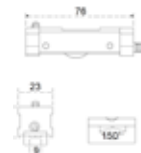

BRK 8020 A				
SKU	Características	Precios por pieza		
		Mayoreo	Medio mayoreo	Público con IVA
MX67006	Carretilla fija de dos rodajas de nylon con agujas. Capacidad de carga: 140kg Serie: 70			

BRK 8023 A				
SKU	Características	Precios por pieza		
		Mayoreo	Medio mayoreo	Público con IVA
MX67007	Carretilla ajustable de una rodaja de nylon con agujas. Capacidad de carga: 70 kg Serie: 70			

BRK 8022 A				
SKU	Características	Precios por pieza		
		Mayoreo	Medio mayoreo	Público con IVA
MX67008	Carretilla ajustable de dos rodaja de nylon con agujas. Capacidad de carga: 140 kg Serie: 70			

BRK 8024 A				
SKU	Características	Precios por pieza		
		Mayoreo	Medio mayoreo	Público con IVA
MX67010	Carretilla ajustable de una rodaja de nylon con agujas. Capacidad de carga: 50 kg Serie: 80			