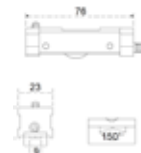

BRK 8024 B				
SKU	Características	Precios por pieza		
		Mayoreo	Medio mayoreo	Público con IVA
MX67009	Carretilla mosquitero ajustable de una rodaja de nylon con baleros. Capacidad de carga: 15 kg Serie: 80